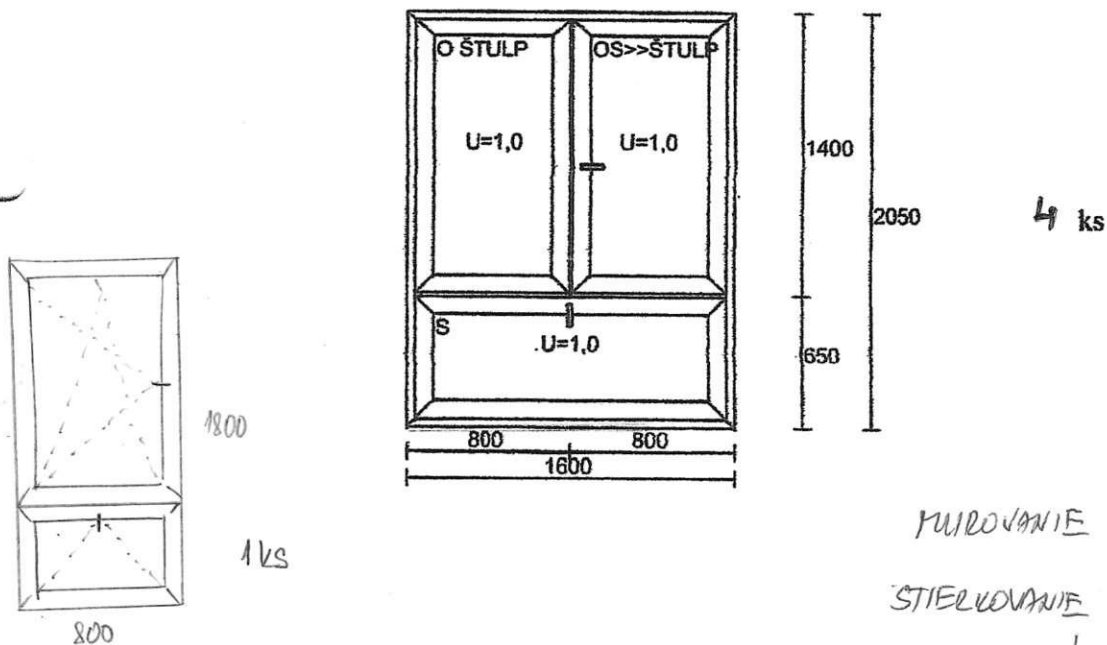

Popis výplní otvorov na objekte Mestskej polície Prievidza:

1. Okno z 5 komorových plastových profilov; zložené z dvojkřídlové otváravosklopné a jednokřídlové sklopné, priehľadné izolačné sklo, vonkajší 165 mm hliníkový parapet bielej farby, vnútorný 200 mm plastový parapet bielej farby, celotieniaca retiazková žalúzia bielej farby.

MUROVANIE cca 42m^2

STIERKOVANIE (INTERIÉR, EXTERIÉR) cca 84m^2

2. Okno z 5 komorových plastových profilov; zložené z dvojkřídlové otváravosklopné a jednokřídlové sklopné, priehľadné izolačné sklo, vonkajší 165 mm hliníkový parapet bielej farby, vnútorný 200 mm plastový parapet bielej farby, celotieniaca retiazková žalúzia bielej farby.

MUROVANIE cca 30m^2

STIERKOVANIE cca 60m^2

+ OKNO NA OPERAČNOM + OTVOR (JEDNO KŘÍDLOVÉ) 1800×800 1 ks

. Odvoz starých okien.

Priestory sa nachádzajú na prízemnom podlaží.