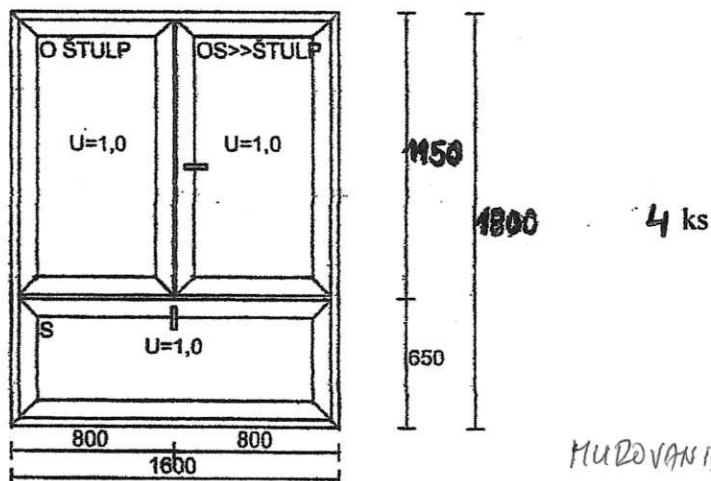

Popis výplní otvorov na objekte Mestskej polície Prievidza:

1. Okno z 5 komorových plastových profilov; zložené z dvojkřídlové otváravosklopné a jednokřídlové sklopné, priehľadné izolačné sklo, vonkajší 165 mm hliníkový parapet bielej farby, vnútorný 200 mm plastový parapet bielej farby, celotieniaca retiazková žalúzia bielej farby.

MUROVANIE cca 42m^2

STIERKOVANIE (INTERIÉR, EXTERIÉR) cca 84m^2

2. Okno z 5 komorových plastových profilov; zložené z dvojkřídlové otváravosklopné a jednokřídlové sklopné, priehľadné izolačné sklo, vonkajší 165 mm hliníkový parapet bielej farby, vnútorný 200 mm plastový parapet bielej farby, celotieniaca retiazková žalúzia bielej farby.

MUROVANIE cca 30m^2

STIERKOVANIE cca 60m^2

+ OKNO NA OPERAČNOM + OTVOR (JEDNO KŘÍDLOVÉ) 1800×800 1 ks

. Odvoz starých okien.

Priestory sa nachádzajú na prízemnom podlaží.