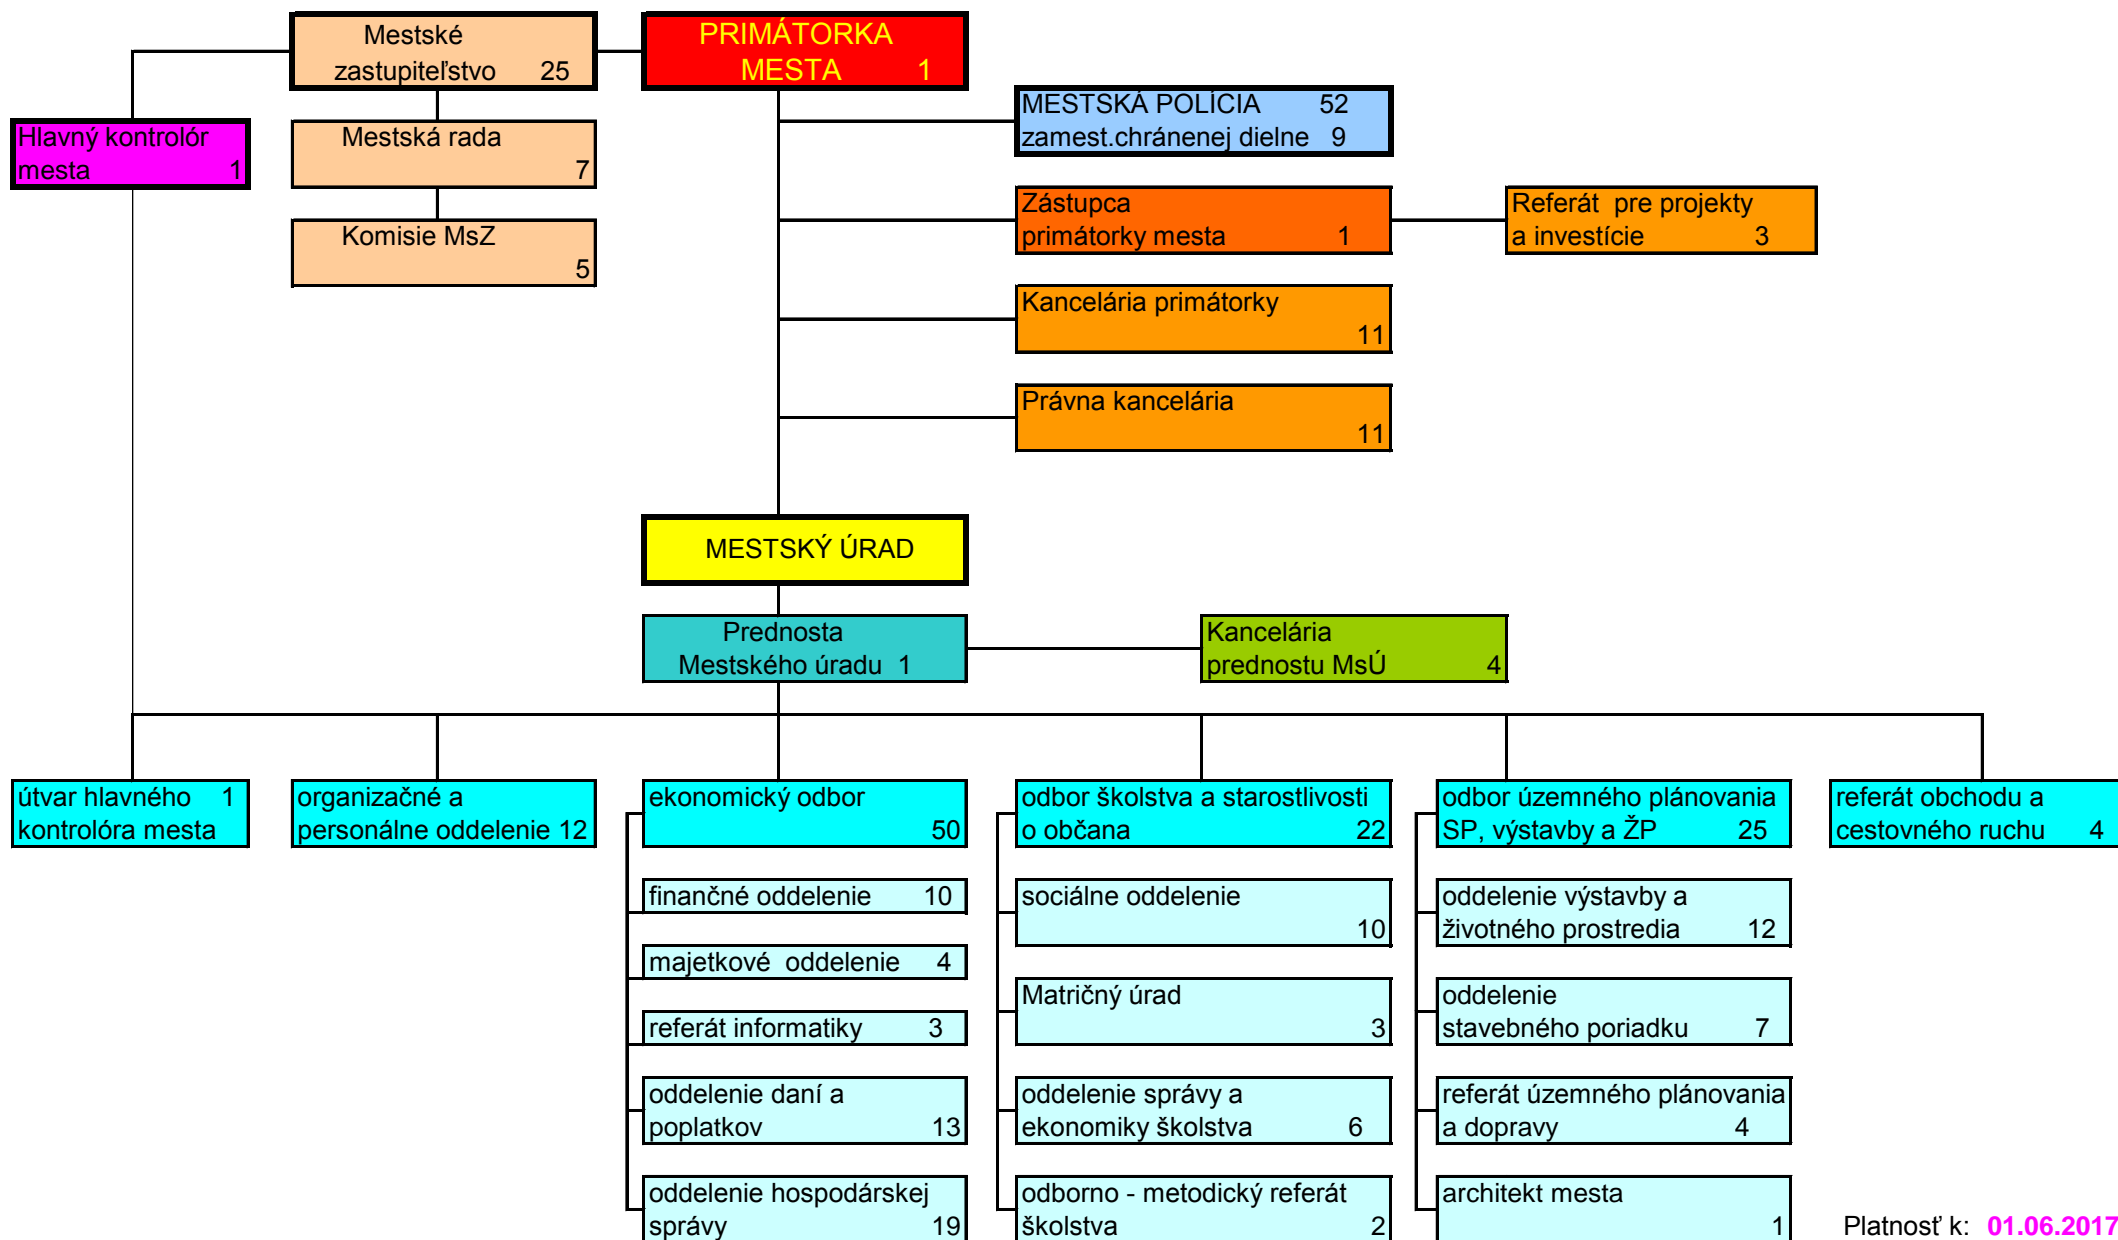

ORGANIZAČNÁ ŠTRUKTÚRA MESTA PRIEVIDZA a MsÚ v PRIEVIDZI

Platnosť k: 01.06.2017