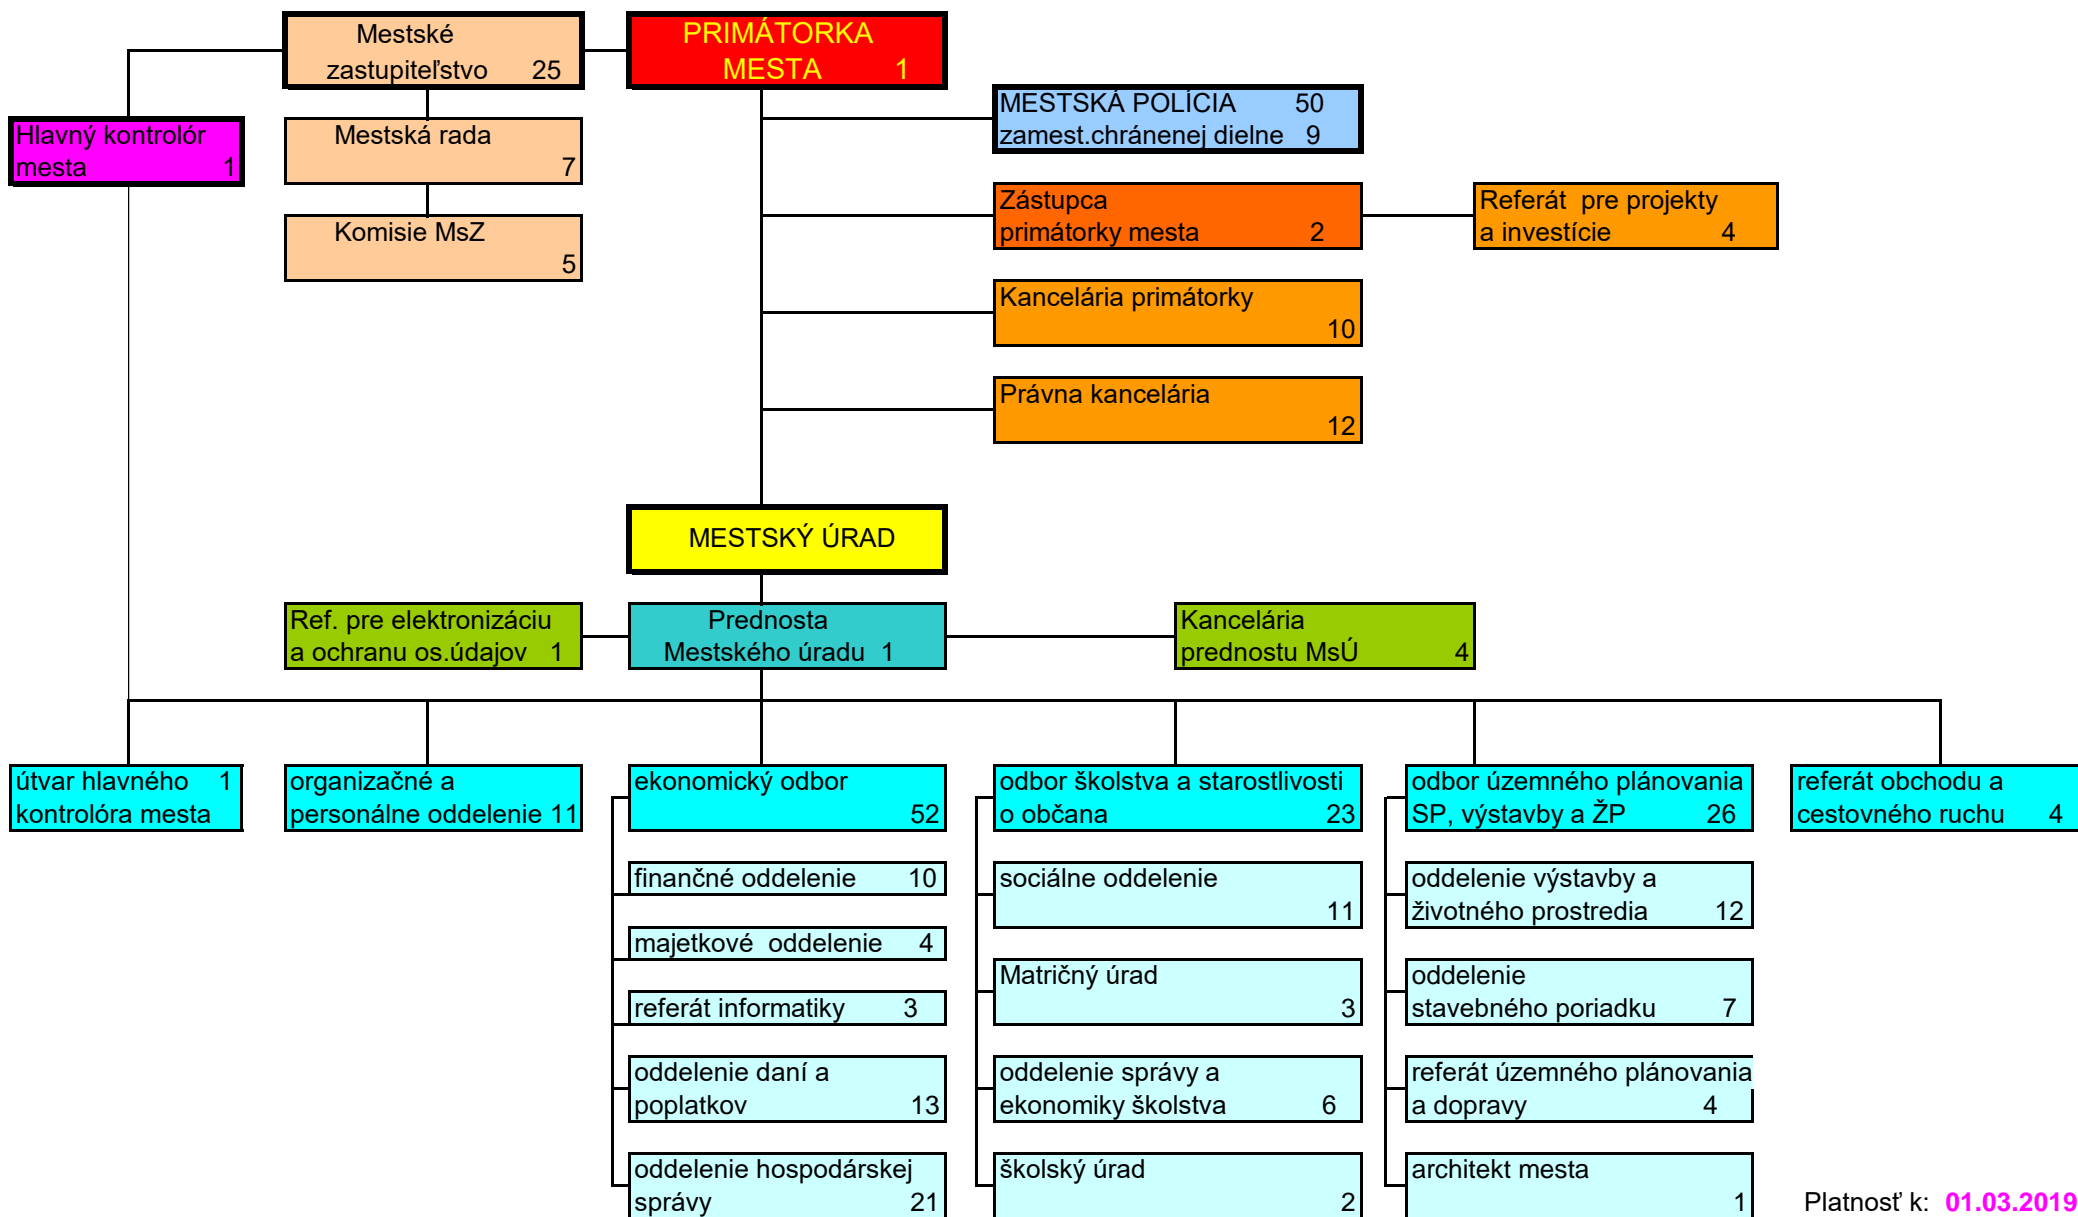

ORGANIZAČNÁ ŠTRUKTÚRA MESTA PRIEVIDZA a MsÚ v PRIEVIDZI

Platnosť k: 01.03.2019